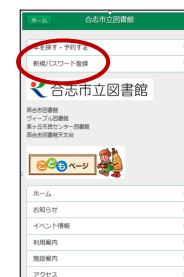

合志市立図書館公式LINE開設

友だち募集中

友だち登録するとできること

- 本・雑誌・CD・DVDなどの資料の検索
- 開館カレンダーの確認
- お知らせ・イベント情報の確認

連携で さらに便利に！

アカウント連携するとできること

- 利用カードのバーコード表示（貸出ができます）
- 資料の予約
- 貸出中や予約中の資料の確認
- 図書館で借りた資料の履歴保存など

※ LINEから図書館への質問やトークはできません

※ 予約された資料が用意できましたらE-mailで連絡いたします

登録前の準備

《アカウント連携》をするには、図書館利用登録（利用カード作成）とWEB登録（メールアドレスとパスワードの登録）が必要です。

WEB登録がまだの方は合志市立図書館ホームページ、

または下のスマホ画面のQRコードから登録してください。

※カード紛失時には図書館で再発行の手続きをお願いします

スタートはここから

- ① QRコードを読み込む
 - ② [新規パスワード登録]を選択
 - ③ 必要事項を入力
- ※パスワードは「英数字」で
「4文字以上10文字以内」