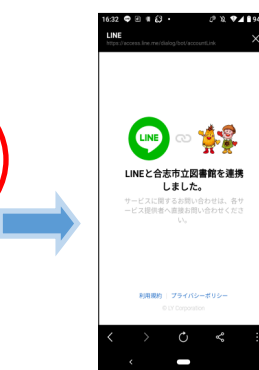

ID:@952cuote

【お問い合わせ】

合志市西合志図書館 TEL:096-242-5555